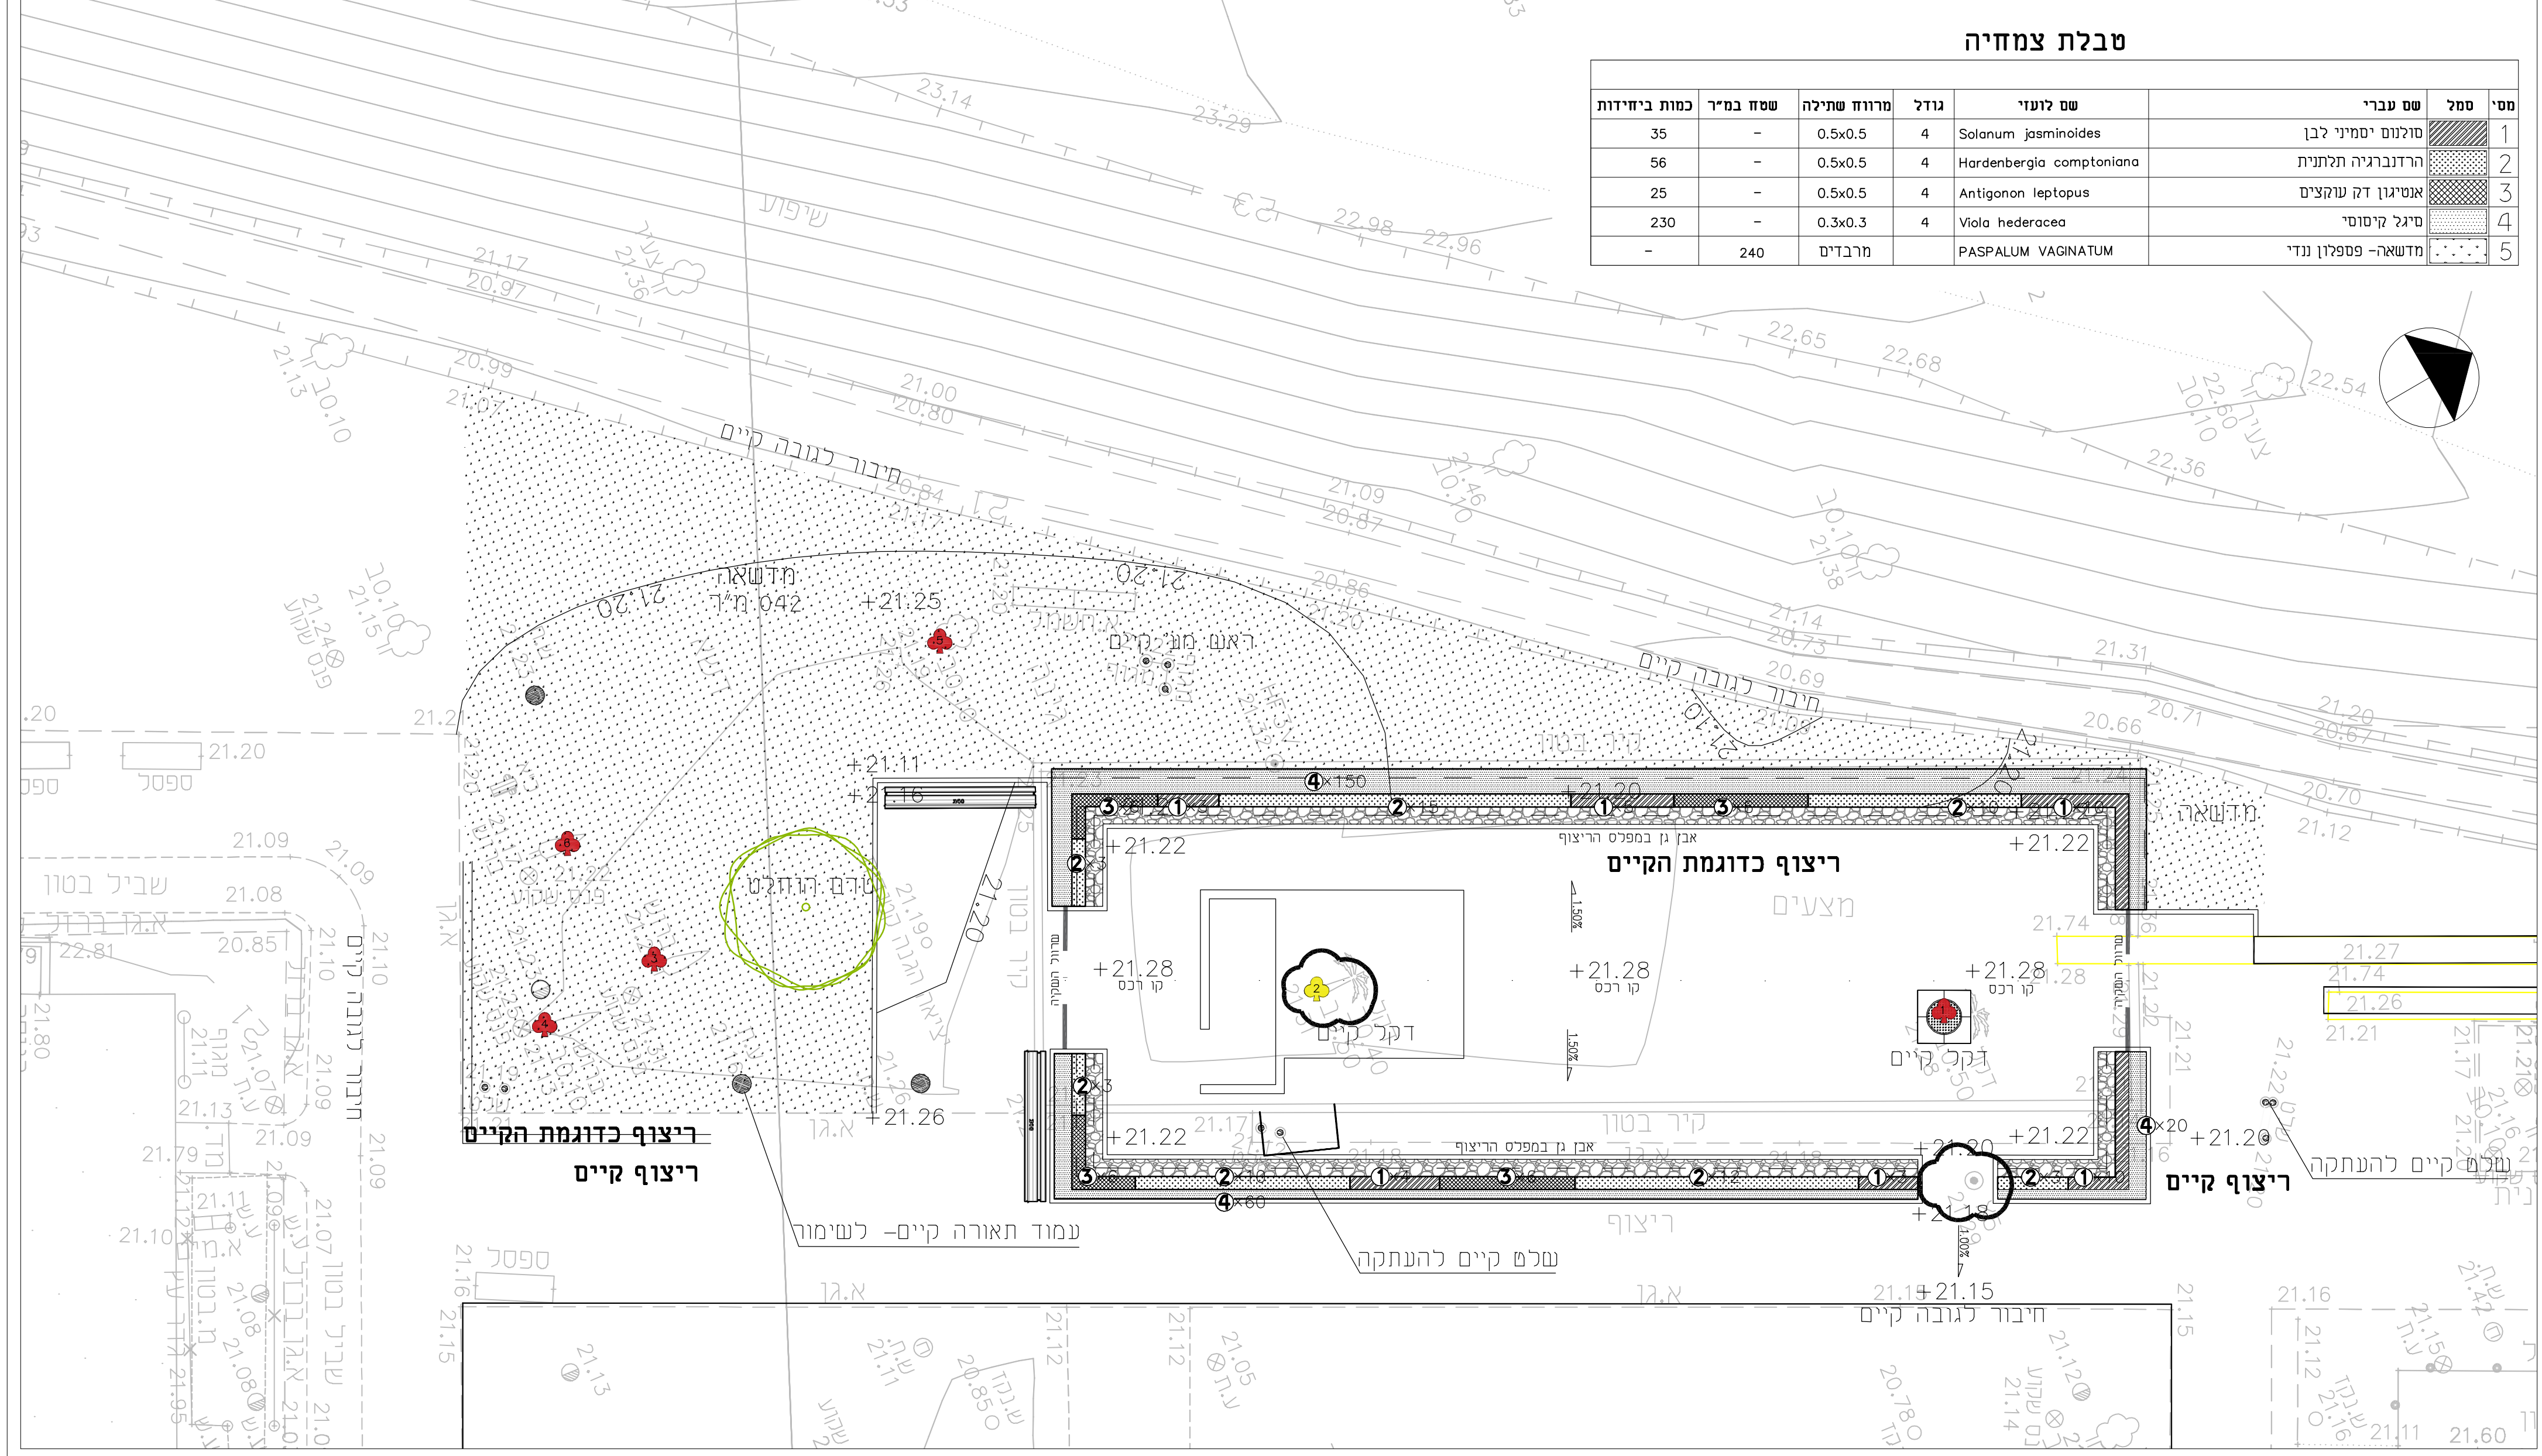

טבלת צמחיה

מס'	סמל	שם עברי	שם לועזי	גודל	מרווח שתילה	שטח במ"ר	כמות ביחידות
1		סולנוס יסמיני לבן	Solanum jasminoides	4	0.5x0.5	-	35
2		הרדנברגיה תלתנית	Hardenbergia comptoniana	4	0.5x0.5	-	56
3		אנטיגון דק עוקצים	Antigonon leptopus	4	0.5x0.5	-	25
4		סיגל קיסוסי	Viola hederacea	4	0.3x0.3	-	230
5		מדשאה - פספולון ננדי	PASPALUM VAGINATUM		מרבדים	240	-

שנה אכ
תאריך

תאריך	ניחה פרויקט	אדריכל	קונסטרוקטור	יועץ אשכול	יועץ אקוסטיקה	יועץ ניוטון	יועץ קרקע	יועץ גישות	יועץ בטיחות
10.05.17									
15.05.17									
21.05.17									
07.06.17									

שינויים

מס'	תאור	תאריך
1	תכנית צמחיה	08.05.17
2	הפצה למכרז	21.05.17
3	הפצה למכרז	07.06.17

וזם התוכנית

פארק אריאל שרון בע"מ
פארק אריאל שרון - מבנה חממה
שם התכנית
תכנית פיתוח - שלד וגבהים
מפנס קרקע

תאריך תחילת עבודה	קנה מידה	מספר תוכנית
21.08.2013	1:100	351-28
מידת גליון UserDefinedMetric (900.00 x 1500.00MM)	מחזור	מספר גליון
3	P-26	